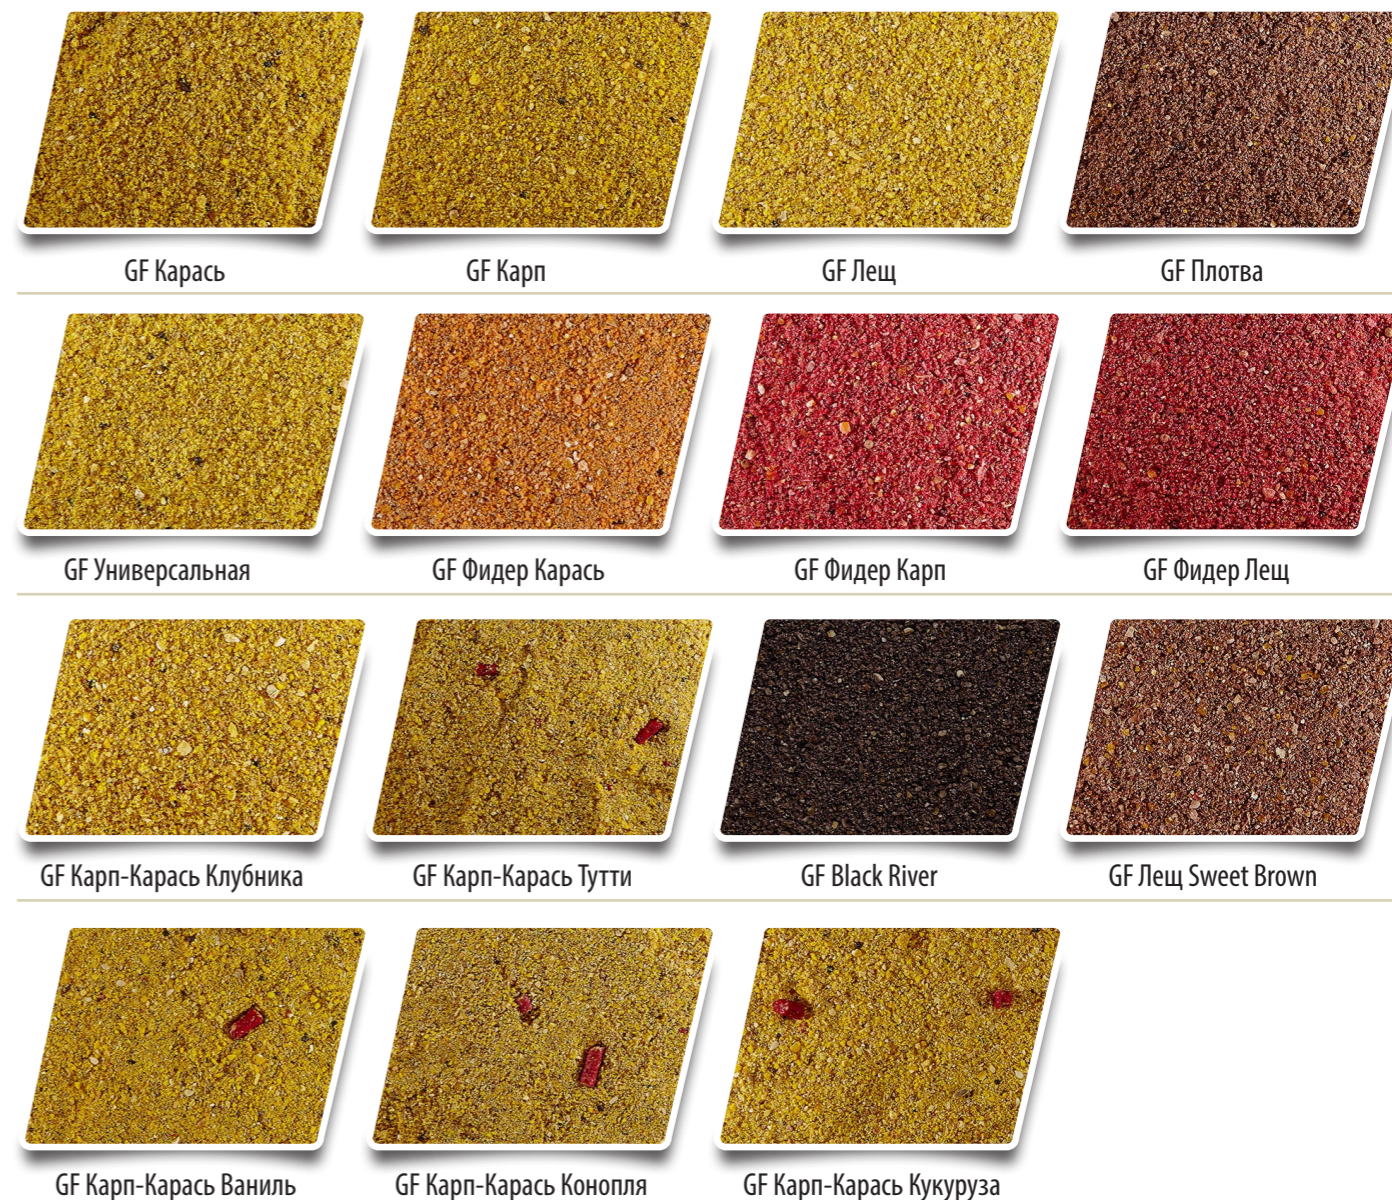

ПРИКОРМКА GF ЛЕТО

Прикормка GF 1 кг

Ассортимент серии составляет 26 SKU.

Ингредиенты:

Основу составляет бисквит, песочное печенье, также в состав входит размол кукурузы, обработанной паром, жмыхи конопляный и подсолнечный, кукурузный глютен, орех, сахар, соль, меласса, кукурузный сироп, конопля жареная, лен, кокосовая стружка. Состав прикормки является полноценным рационом, обогащенным аминокислотами и витаминами. Фракция прикормки однородная и достаточно ровная 100-200 мкм, с хорошим пофракционным распадом на дне. Цвет прикормки: темно-

коричневый, зеленый, рыжий и красный, исходя из предпочтения рыб и условий ловли. В качестве приманивающего элемента используется уникальная протеиновая смесь, состоящая из сушеного мотыля, гаммаруса. Связующим элементом и антиокислителем выступают соевые и кукурузные глютенны, а также специализированная добавка компании Sorrens (Нидерланды). В прикормке используются ароматизаторы производства Франции. Состав данной серии защищен патентом РФ.

Название	Вес, г	Код	Артикул	Цвет	Аромат
GF Карась	1000	4620761221856	777006	желтый	фрукты
GF Карп	1000	4620761221832	777005	желтый	слива, мед
GF Лещ	1000	4620761221795	777003	желтый	корица, кориандр
GF Плотва	1000	4620761221818	777004	коричн.	подсолнечник, укроп
GF Универсальная	1000	4620761221733	777000	желтый	ваниль, сливки
GF Фидер Карась	1000	4620761221955	777011	рыжий	ваниль, кукуруза
GF Фидер Карп	1000	4620761221931	777010	красный	клубника
GF Фидер Лещ	1000	4620761221917	777009	красный	кориандр
GF Black River	1000	4620761223966	820010	черная	какао, ирис
GF Лещ Sweet Brown	1000	4620761223850	820000	коричн.	карамель, шоколад
GF Карп-Карась Ваниль	1000	4620761223874	820001	желтый	ваниль
GF Карп-Карась Конопля	1000	4620761223881	820002	желтый	конопля
GF Карп-Карась Кукуруза	1000	4620761223898	820003	желтый	кукуруза
GF Карп-Карась Клубника	1000	4620761223904	820004	желтый	клубника
GF Карп-Карась Тутти-Фрутти	1000	4620761223911	820005	желтый	фрукты