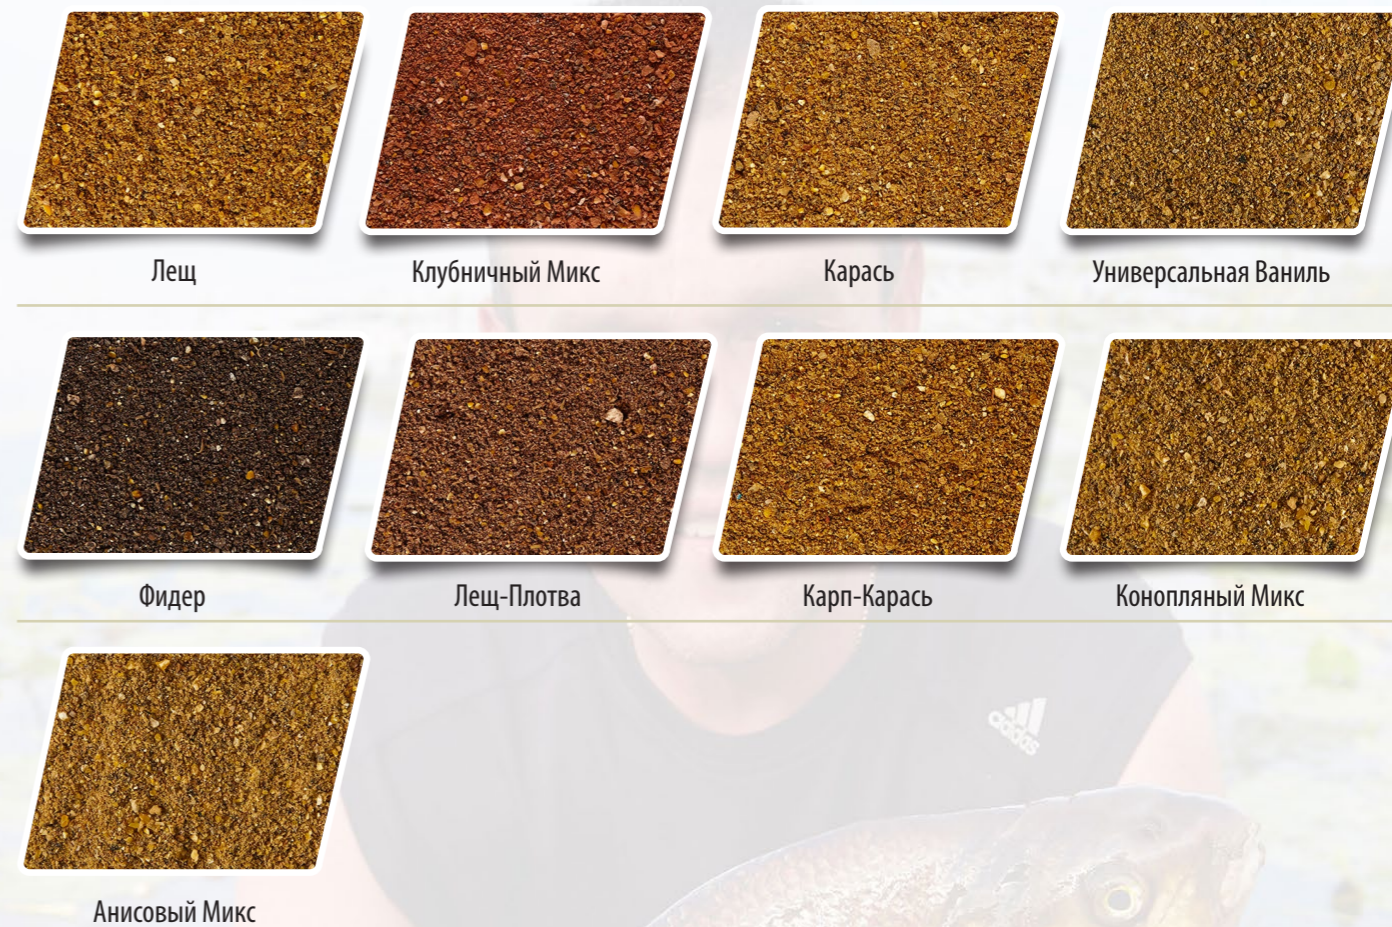

ПРИКОРМКА G-7 ЛЕТО

Прикормка GREENFISHING G7 1 кг Новый продукт 2016 года

Компания «Greenfishing» представляет новую линейку «G-7», недорогих и качественных ароматизированных прикормок. Новая серия имеет сбалансированный состав, отличную ароматизацию, при этом использованы самые популярные у рыбаков ароматы. Идеально подходит для использования на незапрессованных водоемах, где не имеет смысла переплачивать за дорогие добавки и

ингредиенты. В условиях высокой конкуренции, рекомендуется использовать серию «G-7», как отличное дополнение к «старшим» сериям от компании «Greenfishing», таким как линейки GF, Salapin, Prime и Energy.

Состав: зерновые обработанные, бисквит, сухарь, масленичные, ароматизаторы.

Название	Вес, г	Код	Артикул	Цвет
Лещ	1000	4620761227896	775100	желтый
Карась	1000	4620761227933	775102	желтый
Фидер	1000	4620761227971	775104	черный
Лещ-Плотва	1000	4620761227995	775105	коричн.
Кarp-Карась	1000	4620761228015	775106	желтый
Конопляный Микс	1000	4620761228800	425000	желтый
Анисовый Микс	1000	4620761228824	425001	желтый
Универсальная Ваниль	1000	4620761228848	425002	желтый
Клубничный Микс	1000	4620761228862	425003	рыжий